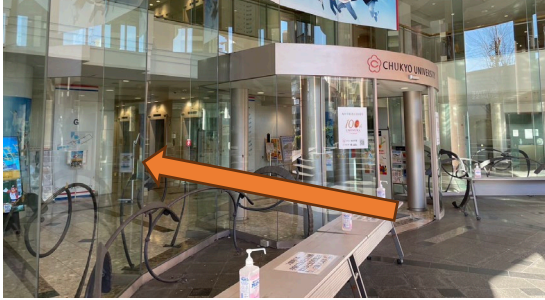

- ① 「八事」駅5番出口を出て
すぐ左の建物へ入る

- ② エレベーターホールを
まっすぐ進み、左折する

- ③ 突き当りの階段を上り
右にUターンする

- ④ Uターンした先を
ひたすらにまっすぐ進む

- ⑤ さらにまっすぐ進み、
突き当りに1号館がある