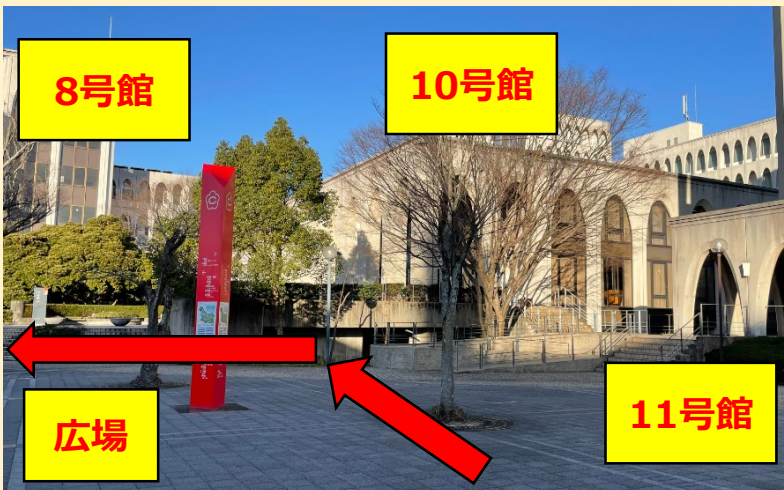

スポーツ科学部 2024新入生ガイダンス 豊田キャンパス会場MAP

I スクールバス降車後、
建物の東側の道を直進します。

II 9・15号館の間を抜け広場に出ます。

III 広場（8号館前）に出たら左折します。

* 上記マップの●番号は各号館の名称です。(例：⑧ = 8号館)

IV 広場を直進します。

V 集合場所に到着！

※この入口の階層が3階です。