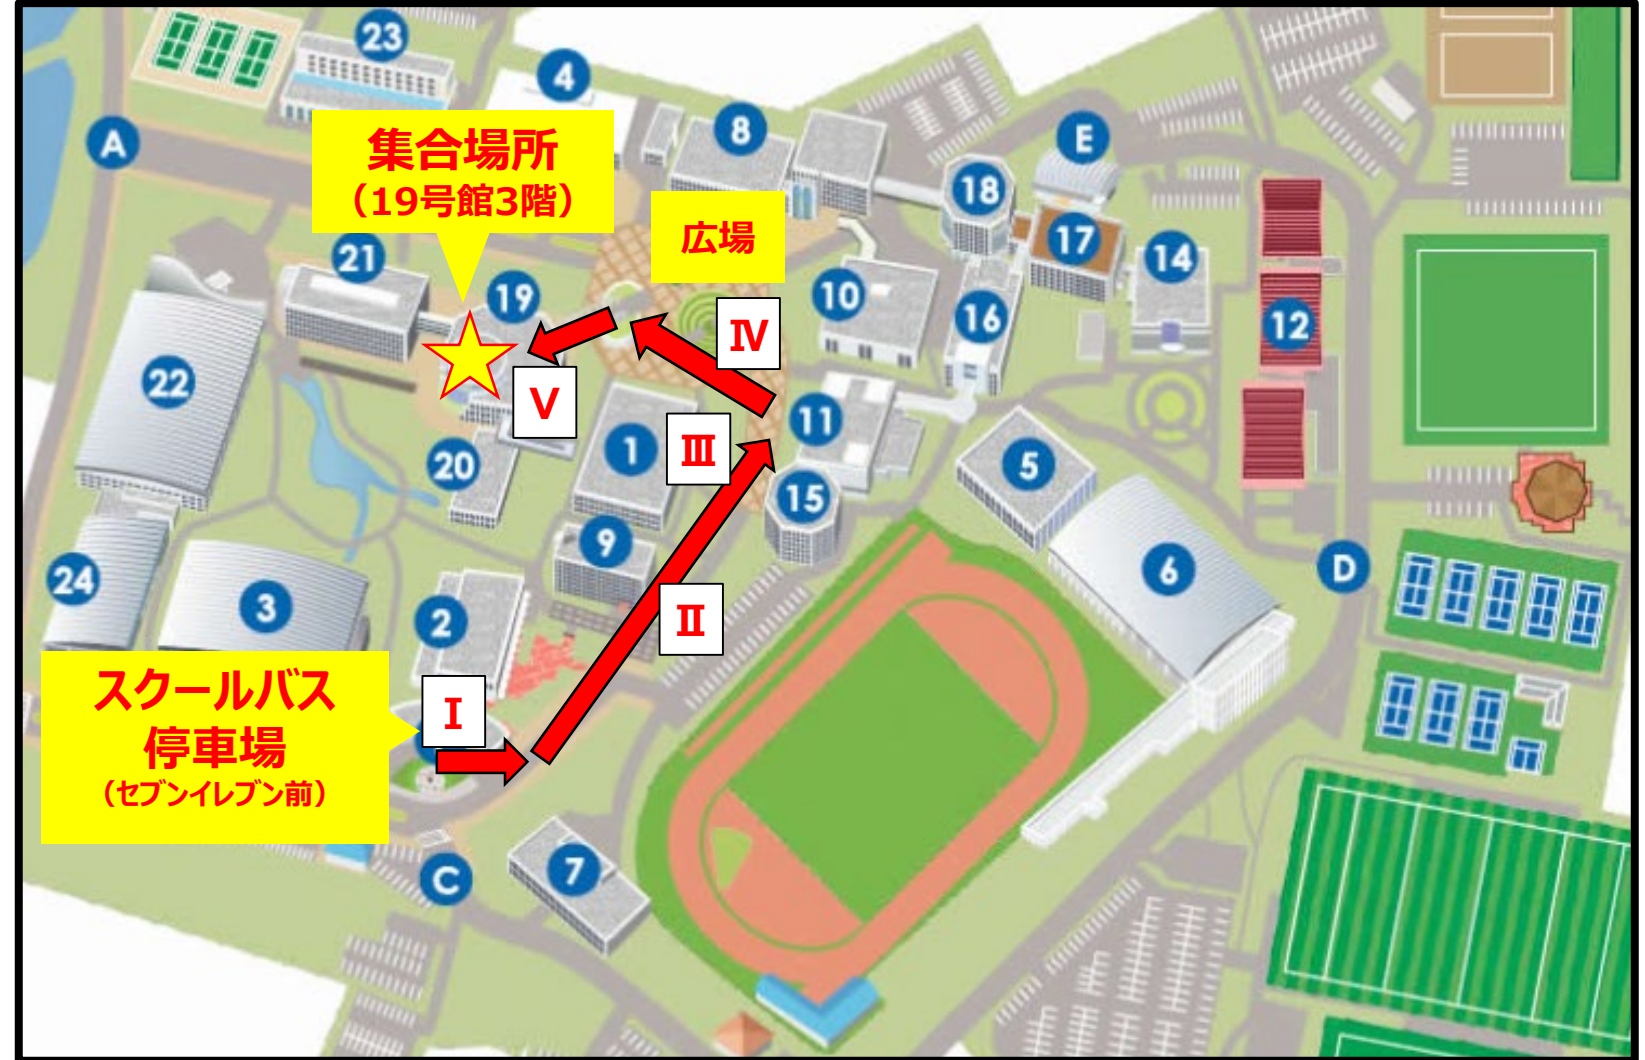

スポーツ科学部 2024新入生ガイダンス 豊田キャンパス会場MAP

I スクールバス降車後、
建物の東側の道を直進します。

II 9・15号館の間を抜け広場に出ます。

III 広場（8号館前）に出たら左折します。

* 上記マップの●番号は各号館の名称です。(例：⑧ = 8号館)

IV 広場を直進します。

V 集合場所に到着！

※この入口の階層が3階です。