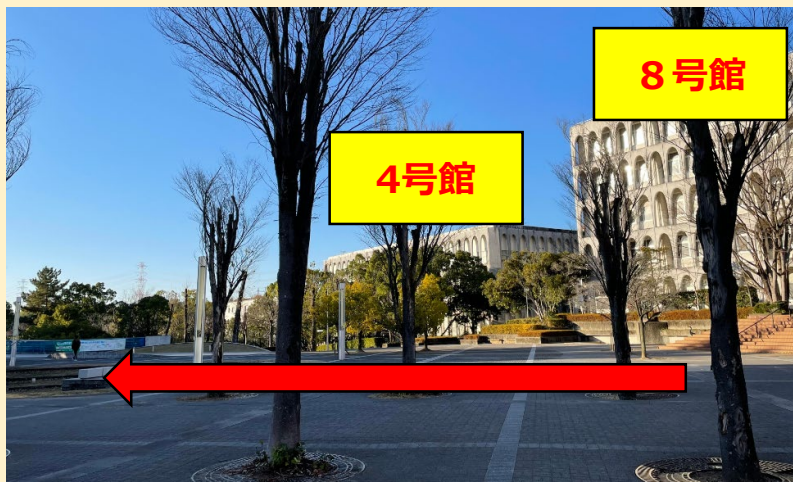

スポーツ科学部 2024新入生ガイダンス 豊田キャンパス会場MAP

I スクールバス降車後、
建物の東側の道を直進します。

II 9・15号館の間を抜け広場に出ます。

III 広場（8号館前）に出たら左折します。

* 上記マップの●番号は各号館の名称です。(例：⑧ = 8号館)

IV 広場を直進します。

V 集合場所に到着！

※この入口の階層が3階です。