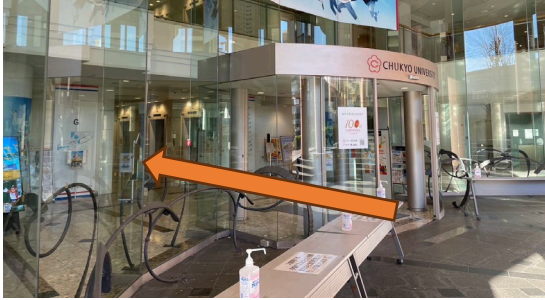

経済学部

2024新入生ガイダンス 名古屋キャンパス会場MAP

- ① 「八事」駅5番出口を出て
すぐ左の建物へ入る

- ② エレベーターホールを
まっすぐ進み、左折する

- ③ 突き当りの階段を上り
右にUターンする

- ④ Uターンした先を
ひたすらにまっすぐ進む

- ⑤ ひたすらまっすぐ進むと
左手側に2号館が見える