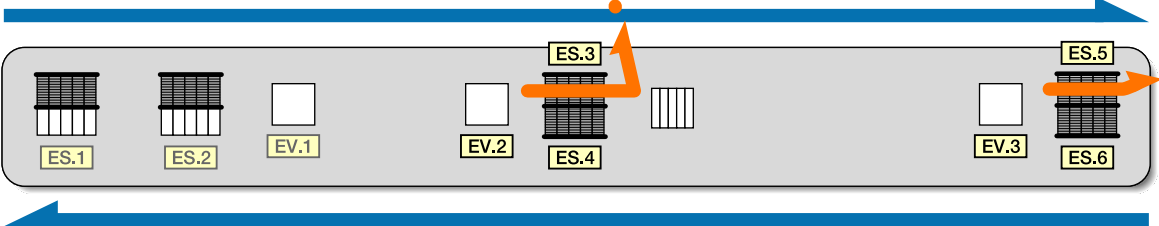

■ 地下鉄八事駅構内案内図 ■

中京大学へは
名城線ホームから
北改札口を目指し
5出入口
 徒歩**0分**です。

上小田井方面

ES…エスカレーター
 EV…エレベーター