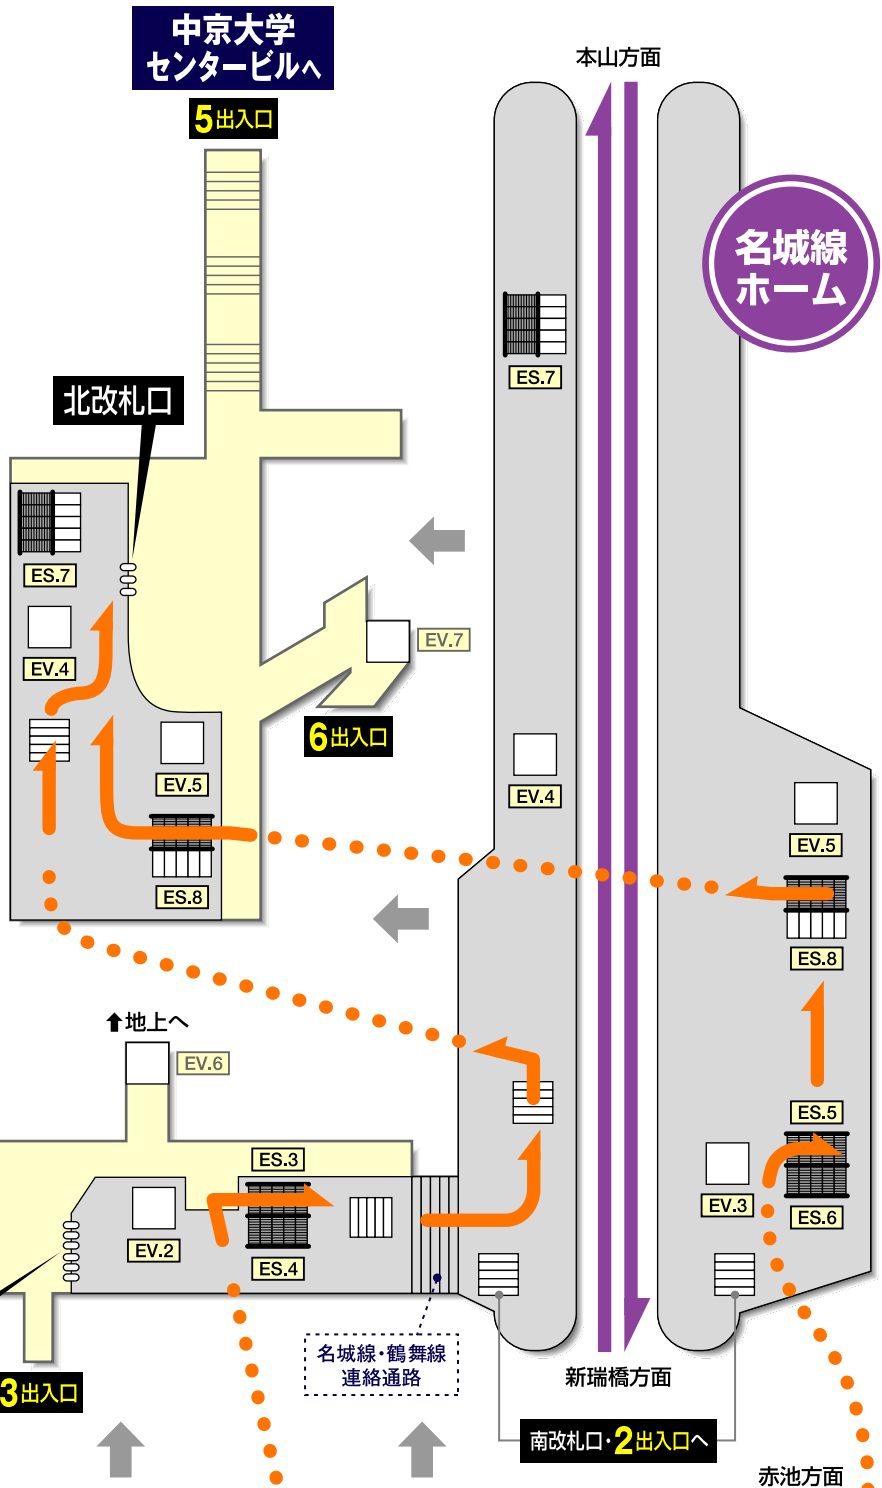

■ 地下鉄八事駅構内案内図 ■

中京大学へは
名城線ホームから
北改札口を目指し
5出入口
 徒歩**0分**です。

上小田井方面

ES…エスカレーター
 EV…エレベーター