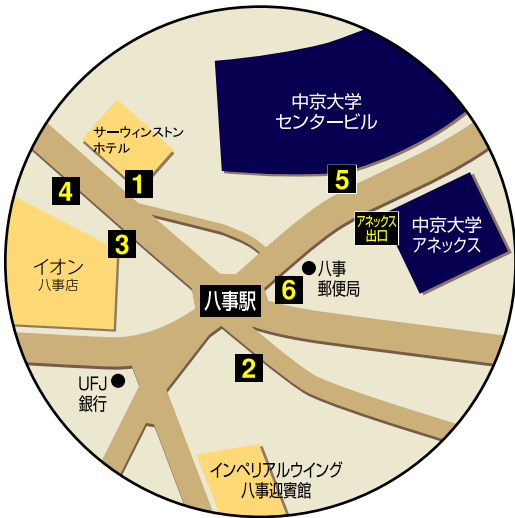

■ 地下鉄八事駅構内案内図 ■

中京大学へは
名城線ホームから
北改札口を目指し
5出入口
 徒歩**0分**です。

上小田井方面

ES…エスカレーター
 EV…エレベーター