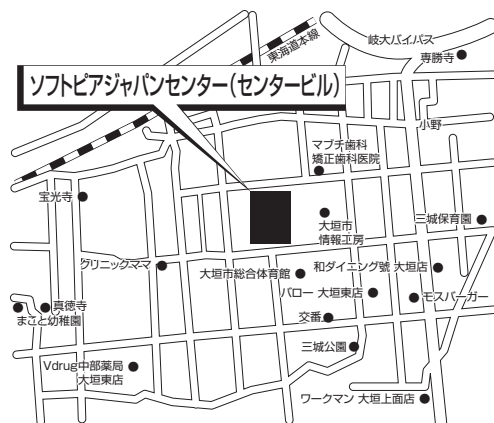

岐 阜

じゅうろくプラザ

2月3日(土)～2月6日(火)
 (工学部受験者は別会場です)
 2月8日(木)～2月9日(金)
 3月7日(木)～3月8日(金)

岐阜市橋本町1-10-11
 JR「岐阜」駅中央北口より徒歩約2分
 名鉄「名鉄岐阜」駅より徒歩約7分

2月3日(土)～6日(火)は受験学部により会場が異なるためご注意ください。

会場案内

地方名	試験会場	案内図
-----	------	-----

岐阜

2月3日(土)
 ~6日(火)
 は受験学部
 により会場
 が異なるた
 めご注意く
 ださい。

志門塾高校部 岐阜校

【工学部受験者】
 2月3日(土)~2月6日(火)

岐阜市神田町8-2-3

NFビル

JR「岐阜」駅中央北口より徒歩約8分

名鉄「名鉄岐阜」駅より徒歩約3分

ソフトピアジャパンセンター(センタービル)

2月3日(土)~2月6日(火)

大垣市加賀野4-1-7

名阪近鉄バス利用 / JR「大垣」駅南口3番乗り場

JR「大垣」駅より車で約10分、バスで約15分

「大垣駅前」よりソフトピア線乗車、

「ソフトピアジャパン」すぐ

※路線バスの本数が少ないので、あらかじめ路線バスの時刻表をご確認下さい。

大垣

試験日によ
 り会場が異
 なるためご
 注意くださ
 い。

クインテッサホテル大垣

2月8日(木)~2月9日(金)

大垣市宮町1-13

JR「大垣」駅・養老鉄道「大垣」駅

より徒歩約5分

地方名	試験会場	案内図
-----	------	-----

じばさん