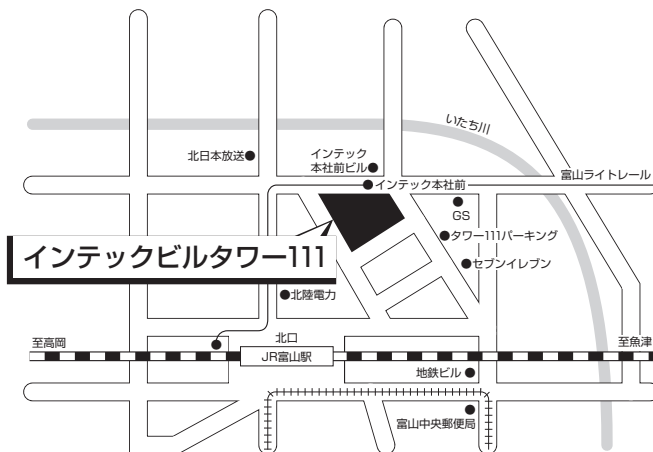

札幌市中央区北4条西6-1

毎日札幌会館 5階

札幌市営南北線「さっぽろ」駅10番

出入口より徒歩約5分／JR「札幌」

駅南口より徒歩約5分／札幌市営地

下鉄南北線 東豊線 東西線「大通」

駅より徒歩約11分

※付近に名称の似た施設が幾つかありますので、十分注意してください。

東京

TKP 品川カンファレンスセンター ANNEX

2月3日(土)～2月6日(火)

港区高輪3-13-1

TAKANAWA COURT 3階

JR「品川」駅高輪口より徒歩約3分

※付近に名称の似た施設が幾つかありますので、十分注意してください。

TKP 品川港南口会議室

2月8日(木)～2月9日(金)

3月7日(木)～3月8日(金)

港区港南2-4-3

三和港南ビル 4階

JR「品川」駅港南口から徒歩約4分

※付近に名称の似た施設が幾つかありますので、十分注意してください。

試験日により会場が異なるためご注意ください。

会場案内

地方名	試験会場	案内図
-----	------	-----

富 山

インテックビルタワー111

2月3日(土)~2月6日(火)
 2月8日(木)~2月9日(金)

富山市牛島新町5-5
 JR「富山」駅北口より徒歩約4分

金沢商工会議所

2月3日(土)~2月5日(月)
 2月8日(木)~2月9日(金)
 3月7日(木)~3月8日(金)

金沢市尾山町9-13
 JR「金沢」駅兼六園口(東口)から車で約5分、徒歩約20分
 JR「金沢」駅兼六園口(東口)からバス(3・8~10番乗場)にて約10分(南町・尾山神社バス停より徒歩約2分)