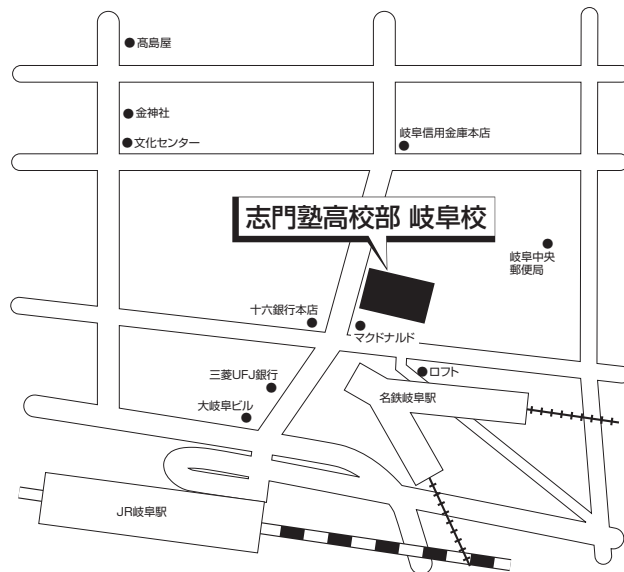

岐 阜

じゅうろくプラザ

2月3日(土)～2月6日(火)
 (工学部受験者は別会場です)
 2月8日(木)～2月9日(金)
 3月7日(木)～3月8日(金)

岐阜市橋本町1-10-11
 JR「岐阜」駅中央北口より徒歩約2分
 名鉄「名鉄岐阜」駅より徒歩約7分

2月3日(土)～6日(火)は受験学部により会場が異なるためご注意ください。

会場案内

地方名	試験会場	案内図
-----	------	-----

岐阜

2月3日(土)
 ~6日(火)
 は受験学部
 により会場
 が異なるた
 めご注意く
 ださい。

志門塾高校部 岐阜校

【工学部受験者】
 2月3日(土)~2月6日(火)

岐阜市神田町8-2-3

NFビル

JR「岐阜」駅中央北口より徒歩約8分

名鉄「名鉄岐阜」駅より徒歩約3分

ソフトピアジャパンセンター(センタービル)

2月3日(土)~2月6日(火)

大垣市加賀野4-1-7

名阪近鉄バス利用 / JR「大垣」駅南口3番乗り場

JR「大垣」駅より車で約10分、バスで約15分

「大垣駅前」よりソフトピア線乗車、

「ソフトピアジャパン」すぐ

※路線バスの本数が少ないので、あらかじめ路線バスの時刻表をご確認下さい。

大垣

試験日によ
 り会場が異
 なるためご
 注意くださ
 い。

クインテッサホテル大垣

2月8日(木)~2月9日(金)

大垣市宮町1-13

JR「大垣」駅・養老鉄道「大垣」駅

より徒歩約5分

地方名	試験会場	案内図
-----	------	-----

じばさん