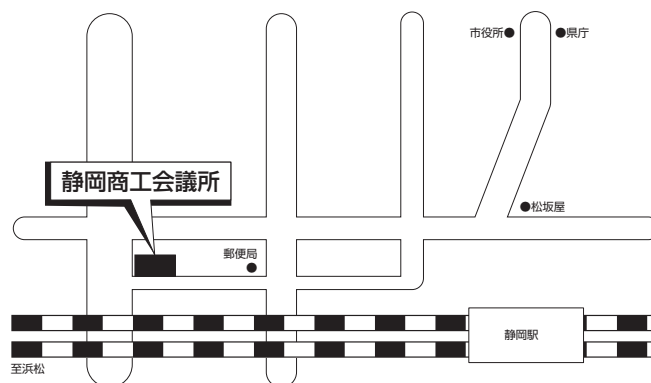

TKP松本カンファレンスセンター(ホテルブエナビスタ)

2月8日(木)~2月9日(金)

松本市本庄1-2-1
 ホテルブエナビスタ内 2階
 JR大糸線「松本」駅東口より徒歩約7分 / JR篠ノ井線「松本」駅東口より徒歩約7分 / JR中央本線「松本」駅東口より徒歩約7分 / 松本電鉄上高地線「松本」駅東口より徒歩約7分

パルシェ貸会議室

2月3日(土)~2月6日(火)

静岡市葵区黒金町49
 JR「静岡」駅直結

静 岡

試験日により会場が異なるためご注意ください。

静岡商工会議所

2月8日(木)~2月9日(金)
 3月7日(木)~3月8日(金)

静岡市葵区黒金町20-8
 JR「静岡」駅北口より徒歩約5分

地方名	試験会場	案内図
-----	------	-----

浜 松

えんてつホール