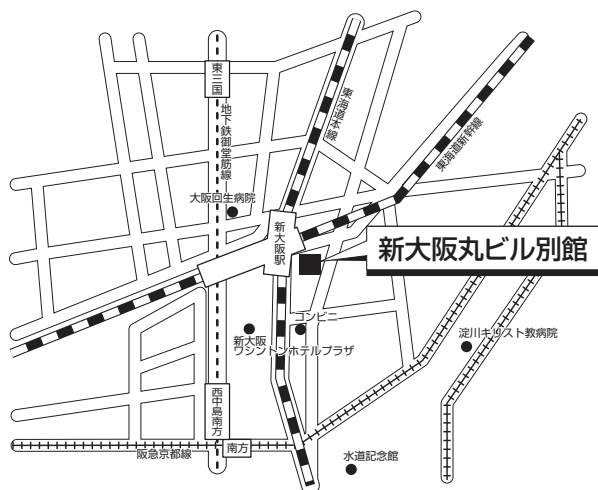

札幌市中央区北4条西6-1

毎日札幌会館 5階

札幌市営南北線「さっぽろ」駅10番

出入口より徒歩約5分／JR「札幌」

駅南口より徒歩約5分／札幌市営地

下鉄南北線 東豊線 東西線「大通」

駅より徒歩約11分

※付近に名称の似た施設が幾つかありますので、十分注意してください。

試験日により会場が異なるためご注意ください。

四日市商工会議所

3月7日(木)～3月8日(金)

四日市市諏訪町2-5
 JR「四日市」駅より徒歩約10分
 近鉄「四日市」駅東口より徒歩約7分

会場案内

地方名	試験会場	案内図
-----	------	-----

津

三重県教育文化会館

2月3日(土)～2月6日(火)
 2月8日(木)～2月9日(金)
 3月7日(木)～3月8日(金)

津市桜橋2-142
 JR・近鉄「津」駅東口より徒歩約10分

大 阪

新大阪丸ビル別館

2月3日(土)～2月6日(火)
 2月8日(木)～2月9日(金)
 3月7日(木)～3月8日(金)

大阪市東淀川区東中島1-18-22
 JR「新大阪」駅東口より徒歩約2分/
 地下鉄御堂筋線「新大阪」駅
 中改札(⑤番出口)より徒歩約8分

岡 山

岡山コンベンションセンター

2月3日(土)～2月6日(火)
 2月8日(木)～2月9日(金)

岡山市北区駅元町14-1
 JR「岡山」駅中央改札口より
 徒歩約3分

地方名	試験会場	案内図
-----	------	-----

広島

RCC文化センター

2月3日(土)～2月6日(火)
 2月8日(木)～2月9日(金)