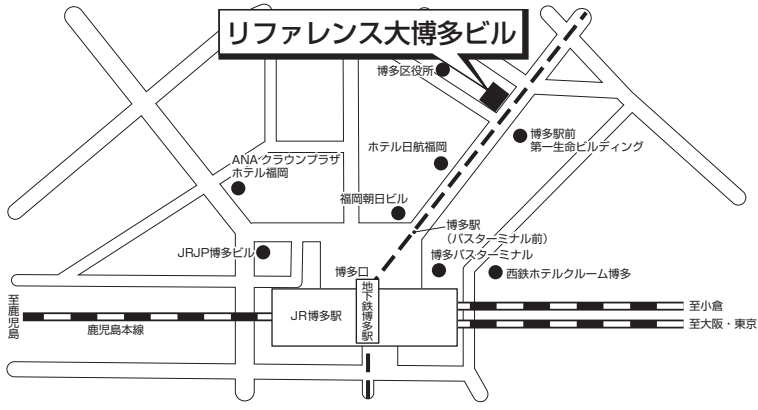

2月3日(土)～2月6日(火)
 2月8日(木)～2月9日(金)
 3月7日(木)～3月8日(金)

津市桜橋2-142
 JR・近鉄「津」駅東口より徒歩約10分

大 阪

新大阪丸ビル別館

2月3日(土)～2月6日(火)
 2月8日(木)～2月9日(金)
 3月7日(木)～3月8日(金)

大阪市東淀川区東中島1-18-22
 JR「新大阪」駅東口より徒歩約2分/
 地下鉄御堂筋線「新大阪」駅
 中改札(⑤番出口)より徒歩約8分

岡 山

岡山コンベンションセンター

2月3日(土)～2月6日(火)
 2月8日(木)～2月9日(金)

岡山市北区駅元町14-1
 JR「岡山」駅中央改札口より
 徒歩約3分

地方名	試験会場	案内図
-----	------	-----

広島

RCC文化センター

2月3日(土)～2月6日(火)
 2月8日(木)～2月9日(金)

広島市中区橋本町5-11
 JR「広島」駅南口より徒歩約10分
 広島電鉄「銀山町」電停より
 徒歩約5分

高松

高松センタービル

2月3日(土)～2月6日(火)
 2月8日(木)～2月9日(金)

高松市寿町2-4-20
 JR「高松」駅東口より徒歩約10分／
 琴電「高松築港」駅より徒歩約6分、
 「片原町」駅より徒歩約7分

福岡

リファレンス大博多ビル

2月3日(土)～2月6日(火)
 2月8日(木)～2月9日(金)
 3月7日(木)～3月8日(金)

福岡市博多区博多駅前2-20-1
 大博多ビル 11階
 JR・地下鉄「博多」駅
 博多口より徒歩約7分

那覇

那覇尚学院別館

2月3日(土)
 那覇市泊2-16-3
 ゆいレール「美栄橋」駅より
 徒歩約14分
 泊高橋バス停より徒歩約5分
 上之屋バス停より徒歩約5分

会場案内