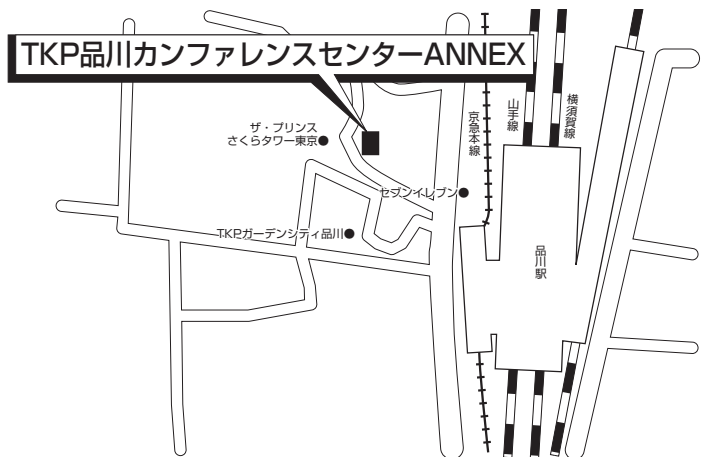

東京

TKP 品川カンファレンスセンター ANNEX

2月3日(土)～2月6日(火)

港区高輪3-13-1

TAKANAWA COURT 3階

JR「品川」駅高輪口より徒歩約3分

※付近に名称の似た施設が幾つかありますので、十分注意してください。

TKP 品川港南口会議室

2月8日(木)～2月9日(金)

3月7日(木)～3月8日(金)

港区港南2-4-3

三和港南ビル 4階

JR「品川」駅港南口から徒歩約4分

※付近に名称の似た施設が幾つかありますので、十分注意してください。

試験日により会場が異なるためご注意ください。

会場案内

地方名	試験会場	案内図
-----	------	-----

富 山

インテックビルタワー111

2月3日(土)~2月6日(火)
 2月8日(木)~2月9日(金)

富山市牛島新町5-5
 JR「富山」駅北口より徒歩約4分

金沢商工会議所

2月3日(土)~2月5日(月)
 2月8日(木)~2月9日(金)
 3月7日(木)~3月8日(金)

金沢市尾山町9-13
 JR「金沢」駅兼六園口(東口)から車で約5分、徒歩約20分
 JR「金沢」駅兼六園口(東口)からバス(3・8~10番乗場)にて約10分(南町・尾山神社バス停より徒歩約2分)