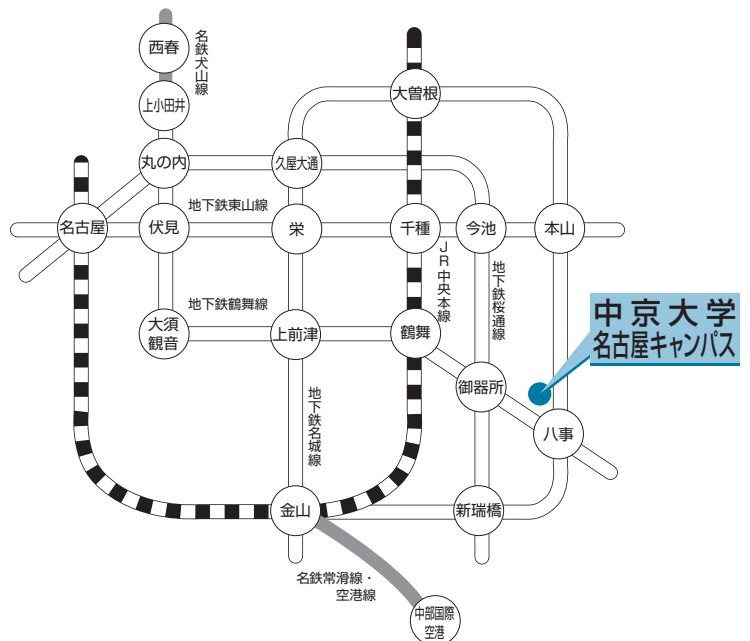

試験会場への交通案内

〈中京大学会場〉 9:00 開場予定 ※保護者の控室はございません。

名古屋キャンパス

〒466-8666 名古屋市昭和区八事本町101-2
TEL (052)835-7170

地下鉄利用

名城線・鶴舞線「八事」駅下車 5番出入口直結
※現代社会・工(情報工学科・メディア工学科)・スポーツ科学部も名古屋キャンパスで試験を実施します。

〈集合場所〉

0号館(センタービル)前
(地下鉄「八事」駅5番出入口前)

試験会場に駐車場はありませんので、自家用車での来場はご遠慮ください。

■名古屋駅から名古屋キャンパスまで約25分

出発地	路線	乗り換え駅	到着地
名古屋	地下鉄 東山線	伏見	地下鉄 鶴舞線 八事 (5番出入口)
岐阜	JR 東海道本線	金山	地下鉄 名城線 (左回り) 八事 (5番出入口)
豊橋	JR 東海道本線	金山	地下鉄 名城線 (左回り) 八事 (5番出入口)
多治見	JR 中央本線	大曾根	地下鉄 名城線 (右回り) 八事 (5番出入口)
中部国際空港	名鉄 常滑線・空港線	金山	地下鉄 名城線 (左回り) 八事 (5番出入口)

地方試験会場 9:00開場予定

※ 志願者数の状況等により、試験会場が変更となる場合があります。必ず受験票を確認してください。

※ 保護者の控室はございません。

※ 案内図は、2023年5月現在のものです。

地方名	試験会場	案内図
-----	------	-----

札幌

TKP 札幌ビジネスセンター赤れんが前

2月3日(土)

札幌市中央区北4条西6-1

毎日札幌会館 5階

札幌市営南北線「さっぽろ」駅10番

出入口より徒歩約5分／JR「札幌」

駅南口より徒歩約5分／札幌市営地

下鉄南北線 東豊線 東西線「大通」

駅より徒歩約11分

※付近に名称の似た施設が幾つかありますので、十分注意してください。