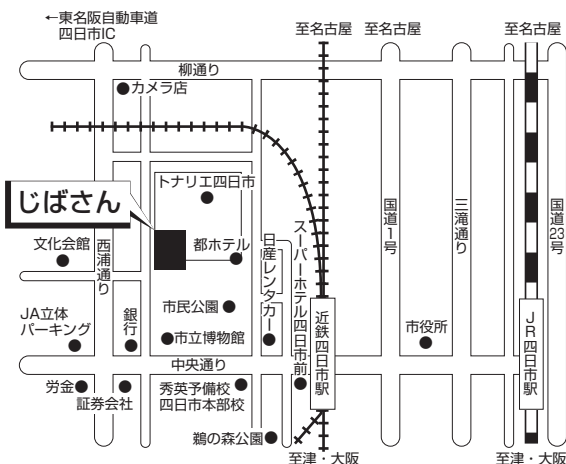

2月3日(土)
 ~6日(火)
 は受験学部
 により会場
 が異なるた
 めご注意く
 ださい。

志門塾高校部 岐阜校

【工学部受験者】
 2月3日(土)~2月6日(火)

岐阜市神田町8-2-3

NFビル

JR「岐阜」駅中央北口より徒歩約8分

名鉄「名鉄岐阜」駅より徒歩約3分

ソフトピアジャパンセンター(センタービル)

2月3日(土)~2月6日(火)

大垣市加賀野4-1-7

名阪近鉄バス利用 / JR「大垣」駅南口3番乗り場

JR「大垣」駅より車で約10分、バスで約15分

「大垣駅前」よりソフトピア線乗車、

「ソフトピアジャパン」すぐ

※路線バスの本数が少ないので、あらかじめ路線バスの時刻表をご確認下さい。

大垣

試験日によ
 り会場が異
 なるためご
 注意くださ
 い。

クインテッサホテル大垣

2月8日(木)~2月9日(金)

大垣市宮町1-13

JR「大垣」駅・養老鉄道「大垣」駅

より徒歩約5分

地方名	試験会場	案内図
-----	------	-----

じばさん

2月3日(土)～2月6日(火)

四日市市安島1-3-18
 「近鉄四日市」駅西出口より徒歩約5分

SYNTH ビジネスセンター 近鉄四日市

2月8日(木)～2月9日(金)

四日市市諏訪栄町7-34
 四日市近鉄百貨店 11階
 (アートホール)
 近鉄「四日市」駅直結
 近鉄「四日市」駅南改札(2階)を出て直進。向かって左側の階段を下り、直進。右手側の近鉄百貨店四日市店南エレベーターを使用してください。

四日市