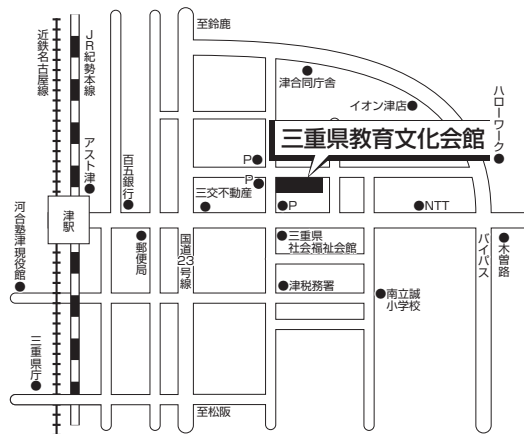

試験日によ
 り会場が異
 なるためご
 注意くださ
 い。

クインテッサホテル大垣

2月8日(木)~2月9日(金)

大垣市宮町1-13

JR「大垣」駅・養老鉄道「大垣」駅

より徒歩約5分

地方名	試験会場	案内図
-----	------	-----

じばさん

2月3日(土)～2月6日(火)

四日市市安島1-3-18
 「近鉄四日市」駅西出口より徒歩約5分

SYNTH ビジネスセンター 近鉄四日市

2月8日(木)～2月9日(金)

四日市市諏訪栄町7-34
 四日市近鉄百貨店 11階
 (アートホール)
 近鉄「四日市」駅直結
 近鉄「四日市」駅南改札(2階)を出て直進。向かって左側の階段を下り、直進。右手側の近鉄百貨店四日市店南エレベーターを使用してください。

四日市

試験日により会場が異なるためご注意ください。

四日市商工会議所

3月7日(木)～3月8日(金)

四日市市諏訪町2-5
 JR「四日市」駅より徒歩約10分
 近鉄「四日市」駅東口より徒歩約7分

会場案内

地方名	試験会場	案内図
-----	------	-----

津

三重県教育文化会館

2月3日(土)～2月6日(火)
 2月8日(木)～2月9日(金)
 3月7日(木)～3月8日(金)

津市桜橋2-142
 JR・近鉄「津」駅東口より徒歩約10分

大 阪

新大阪丸ビル別館

2月3日(土)～2月6日(火)
 2月8日(木)～2月9日(金)
 3月7日(木)～3月8日(金)

大阪市東淀川区東中島1-18-22
 JR「新大阪」駅東口より徒歩約2分/
 地下鉄御堂筋線「新大阪」駅
 中改札(⑤番出口)より徒歩約8分