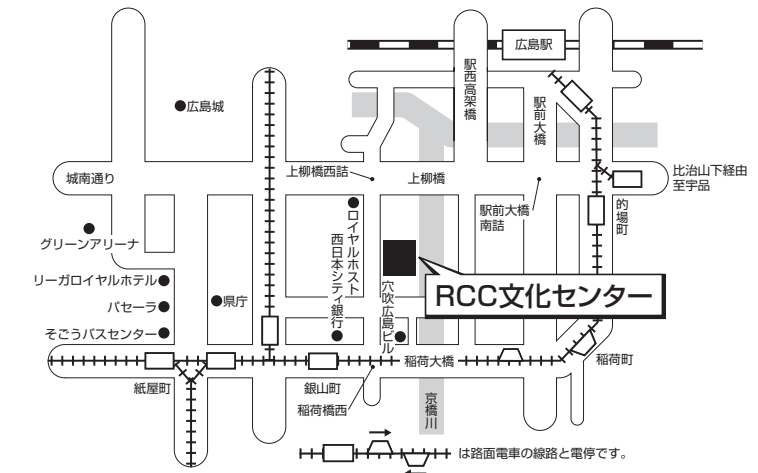

2月3日(土)～2月6日(火)
 2月8日(木)～2月9日(金)
 3月7日(木)～3月8日(金)

津市桜橋2-142
 JR・近鉄「津」駅東口より徒歩約10分

大 阪

新大阪丸ビル別館

2月3日(土)～2月6日(火)
 2月8日(木)～2月9日(金)
 3月7日(木)～3月8日(金)

大阪市東淀川区東中島1-18-22
 JR「新大阪」駅東口より徒歩約2分/
 地下鉄御堂筋線「新大阪」駅
 中改札(⑤番出口)より徒歩約8分

岡 山

岡山コンベンションセンター

2月3日(土)～2月6日(火)
 2月8日(木)～2月9日(金)

岡山市北区駅元町14-1
 JR「岡山」駅中央改札口より
 徒歩約3分

地方名	試験会場	案内図
-----	------	-----

広島

RCC文化センター

2月3日(土)～2月6日(火)
 2月8日(木)～2月9日(金)

広島市中区橋本町5-11
 JR「広島」駅南口より徒歩約10分
 広島電鉄「銀山町」電停より
 徒歩約5分

高松

高松センタービル

2月3日(土)～2月6日(火)
 2月8日(木)～2月9日(金)

高松市寿町2-4-20
 JR「高松」駅東口より徒歩約10分／
 琴電「高松築港」駅より徒歩約6分、
 「片原町」駅より徒歩約7分

福岡

リファレンス大博多ビル

2月3日(土)～2月6日(火)
 2月8日(木)～2月9日(金)
 3月7日(木)～3月8日(金)

福岡市博多区博多駅前2-20-1
 大博多ビル 11階
 JR・地下鉄「博多」駅
 博多口より徒歩約7分

那覇

那覇尚学院別館

2月3日(土)
 那覇市泊2-16-3
 ゆいレール「美栄橋」駅より
 徒歩約14分
 泊高橋バス停より徒歩約5分
 上之屋バス停より徒歩約5分

会場案内