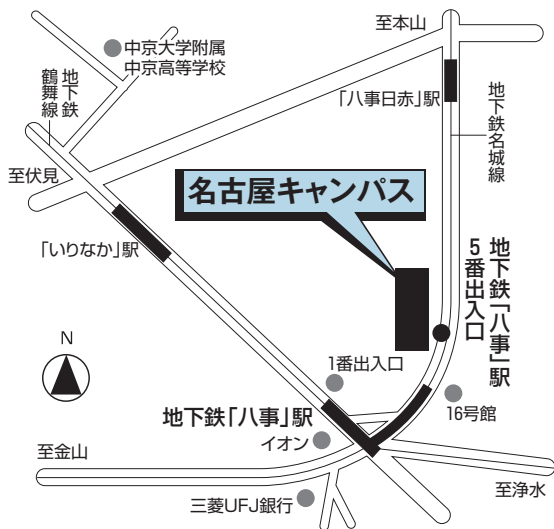

試験会場への交通案内

〈中京大学会場〉 9:00 開場予定 ※保護者の控室はございません。

名古屋キャンパス

〒466-8666 名古屋市昭和区八事本町101-2
TEL (052)835-7170

地下鉄利用

名城線・鶴舞線「八事」駅下車 5番出入口直結
※現代社会・工(情報工学科・メディア工学科)・スポーツ科学部も名古屋キャンパスで試験を実施します。

〈集合場所〉

0号館(センタービル)前
(地下鉄「八事」駅5番出入口前)

試験会場に駐車場はありませんので、自家用車での来場はご遠慮ください。

■名古屋駅から名古屋キャンパスまで約25分

出発地	路線	乗り換え駅	到着地
名古屋	地下鉄 東山線	伏見	地下鉄 鶴舞線 八事 (5番出入口)
岐阜	JR 東海道本線	金山	地下鉄 名城線 (左回り) 八事 (5番出入口)
豊橋	JR 東海道本線	金山	地下鉄 名城線 (左回り) 八事 (5番出入口)
多治見	JR 中央本線	大曾根	地下鉄 名城線 (右回り) 八事 (5番出入口)
中部国際空港	名鉄 常滑線・空港線	金山	地下鉄 名城線 (左回り) 八事 (5番出入口)

地方試験会場 9:00開場予定

※ 志願者数の状況等により、試験会場が変更となる場合があります。必ず受験票を確認してください。

※ 保護者の控室はございません。

※ 案内図は、2023年5月現在のものです。

地方名	試験会場	案内図
-----	------	-----

札幌

TKP 札幌ビジネスセンター赤れんが前

2月3日(土)

札幌市中央区北4条西6-1

毎日札幌会館 5階

札幌市営南北線「さっぽろ」駅10番

出入口より徒歩約5分／JR「札幌」

駅南口より徒歩約5分／札幌市営地

下鉄南北線 東豊線 東西線「大通」

駅より徒歩約11分

※付近に名称の似た施設が幾つかありますので、十分注意してください。