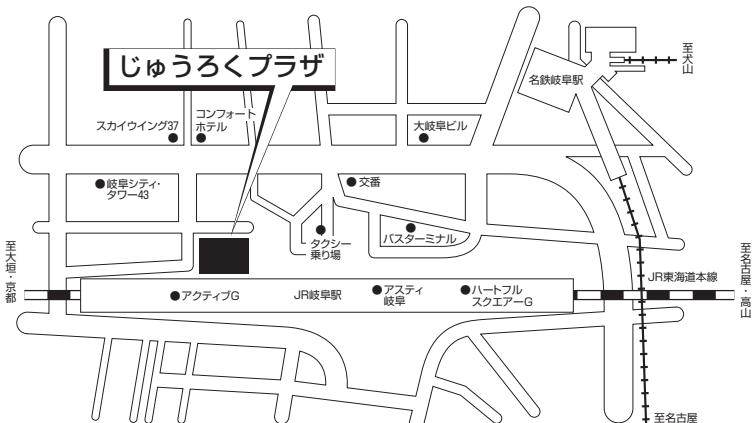

静 岡

試験日により会場が異なるためご注意ください。

静岡商工会議所

2月8日(木)~2月9日(金)
 3月7日(木)~3月8日(金)

静岡市葵区黒金町20-8
 JR「静岡」駅北口より徒歩約5分

地方名	試験会場	案内図
-----	------	-----

浜 松

えんてつホール

2月3日(土)～2月6日(火)
 2月8日(木)～2月9日(金)
 3月7日(木)～3月8日(金)

浜松市中区旭町12-1
 遠鉄百貨店新館 8階
 JR「浜松」駅北口より徒歩約1分
 遠州鉄道「新浜松」駅より徒歩約1分

豊 橋

豊橋商工会議所

2月3日(土)～2月6日(火)
 2月8日(木)～2月9日(金)
 3月7日(木)～3月8日(金)

豊橋市花田町字石塚42-1
 JR・名鉄「豊橋」駅東口
 ペDESTリアンデッキ(5番階段)
 から大橋通りを北へ徒歩約8分

岐 阜

じゅうろくプラザ

2月3日(土)～2月6日(火)
 (工学部受験者は別会場です)
 2月8日(木)～2月9日(金)
 3月7日(木)～3月8日(金)

岐阜市橋本町1-10-11
 JR「岐阜」駅中央北口より徒歩約2分
 名鉄「名鉄岐阜」駅より徒歩約7分

2月3日(土)～6日(火)は受験学部により会場が異なるためご注意ください。

会場案内

地方名	試験会場	案内図
-----	------	-----

岐阜

2月3日(土)
 ~6日(火)
 は受験学部
 により会場
 が異なるた
 めご注意く
 ださい。

志門塾高校部 岐阜校

【工学部受験者】
 2月3日(土)~2月6日(火)

岐阜市神田町8-2-3

NFビル

JR「岐阜」駅中央北口より徒歩約8分

名鉄「名鉄岐阜」駅より徒歩約3分

ソフトピアジャパンセンター(センタービル)