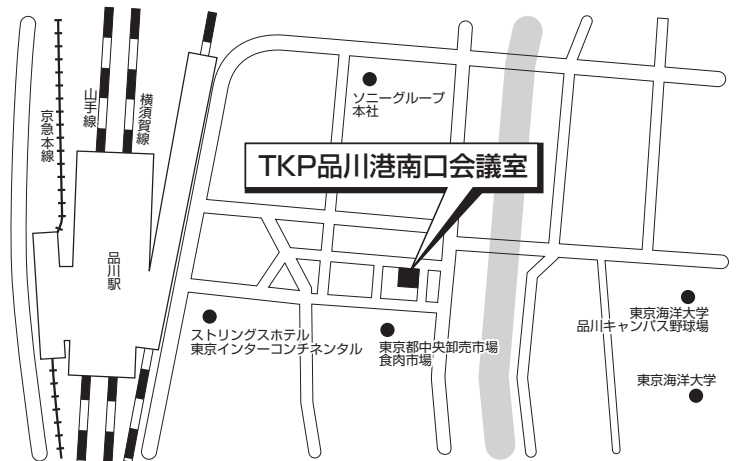

東京

TKP 品川カンファレンスセンター ANNEX

2月3日(土)～2月6日(火)

港区高輪3-13-1

TAKANAWA COURT 3階

JR「品川」駅高輪口より徒歩約3分

※付近に名称の似た施設が幾つかありますので、十分注意してください。

TKP 品川港南口会議室

2月8日(木)～2月9日(金)

3月7日(木)～3月8日(金)

港区港南2-4-3

三和港南ビル 4階

JR「品川」駅港南口から徒歩約4分

※付近に名称の似た施設が幾つかありますので、十分注意してください。

試験日により会場が異なるためご注意ください。

会場案内

地方名	試験会場	案内図
-----	------	-----

富 山

インテックビルタワー111

2月3日(土)~2月6日(火)
 2月8日(木)~2月9日(金)

富山市牛島新町5-5
 JR「富山」駅北口より徒歩約4分

金沢商工会議所

2月3日(土)~2月5日(月)
 2月8日(木)~2月9日(金)
 3月7日(木)~3月8日(金)

金沢市尾山町9-13
 JR「金沢」駅兼六園口(東口)から車で約5分、徒歩約20分
 JR「金沢」駅兼六園口(東口)からバス(3・8~10番乗場)にて約10分(南町・尾山神社バス停より徒歩約2分)

金 沢

試験日により会場が異なるためご注意ください。

TKPガーデンシティPREMIUM金沢駅西口

2月6日(火)

金沢市広岡2-13-33
 JR金沢駅西第三NKビル
 JR・IR「金沢」駅金沢港口(西口)より徒歩約5分／北陸鉄道「北鉄金沢」駅より徒歩約6分

地方名	試験会場	案内図
-----	------	-----

松 本

試験日により会場が異なるためご注意ください。