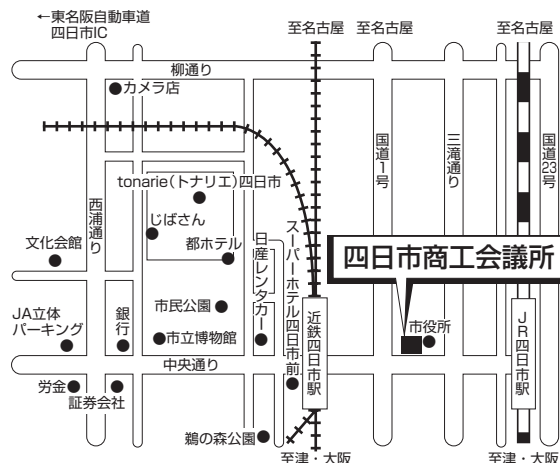

試験日によ
 り会場が異
 なるためご
 注意くださ
 い。

クインテッサホテル大垣

2月8日(木)~2月9日(金)

大垣市宮町1-13

JR「大垣」駅・養老鉄道「大垣」駅

より徒歩約5分

地方名	試験会場	案内図
-----	------	-----

じばさん

2月3日(土)～2月6日(火)

四日市市安島1-3-18
 「近鉄四日市」駅西出口より徒歩約5分

SYNTH ビジネスセンター 近鉄四日市

2月8日(木)～2月9日(金)

四日市市諏訪栄町7-34
 四日市近鉄百貨店 11階
 (アートホール)
 近鉄「四日市」駅直結
 近鉄「四日市」駅南改札(2階)を出て直進。向かって左側の階段を下り、直進。右手側の近鉄百貨店四日市店南エレベーターを使用してください。

四日市

試験日により会場が異なるためご注意ください。

四日市商工会議所

3月7日(木)～3月8日(金)

四日市市諏訪町2-5
 JR「四日市」駅より徒歩約10分
 近鉄「四日市」駅東口より徒歩約7分

会場案内

地方名	試験会場	案内図
-----	------	-----

津

三重県教育文化会館

2月3日(土)～2月6日(火)
 2月8日(木)～2月9日(金)
 3月7日(木)～3月8日(金)

津市桜橋2-142
 JR・近鉄「津」駅東口より徒歩約10分

大 阪

新大阪丸ビル別館

2月3日(土)～2月6日(火)
 2月8日(木)～2月9日(金)
 3月7日(木)～3月8日(金)

大阪市東淀川区東中島1-18-22
 JR「新大阪」駅東口より徒歩約2分/
 地下鉄御堂筋線「新大阪」駅
 中改札(⑤番出口)より徒歩約8分