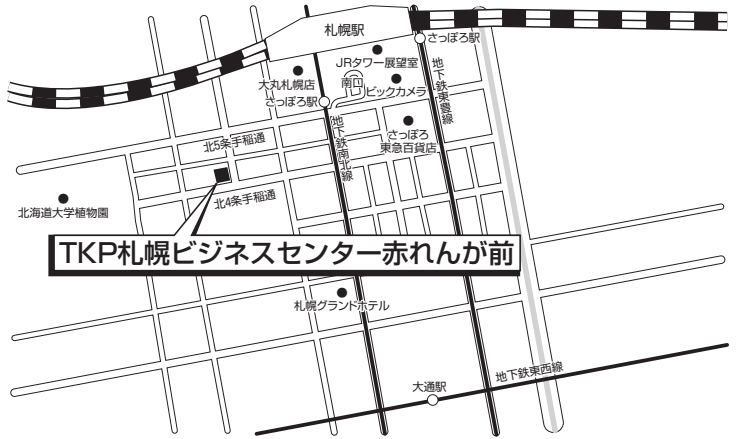

地方試験会場 9:00開場予定

※ 志願者数の状況等により、試験会場が変更となる場合があります。必ず受験票を確認してください。

※ 保護者の控室はございません。

※ 案内図は、2023年5月現在のものです。

地方名	試験会場	案内図
-----	------	-----

札幌

TKP 札幌ビジネスセンター赤れんが前

2月3日(土)

札幌市中央区北4条西6-1

毎日札幌会館 5階

札幌市営南北線「さっぽろ」駅10番

出入口より徒歩約5分／JR「札幌」

駅南口より徒歩約5分／札幌市営地

下鉄南北線 東豊線 東西線「大通」

駅より徒歩約11分

※付近に名称の似た施設が幾つかありますので、十分注意してください。

東京

TKP 品川カンファレンスセンター ANNEX

2月3日(土)～2月6日(火)

港区高輪3-13-1

TAKANAWA COURT 3階

JR「品川」駅高輪口より徒歩約3分

※付近に名称の似た施設が幾つかありますので、十分注意してください。

TKP 品川港南口会議室

2月8日(木)～2月9日(金)

3月7日(木)～3月8日(金)

港区港南2-4-3

三和港南ビル 4階

JR「品川」駅港南口から徒歩約4分

※付近に名称の似た施設が幾つかありますので、十分注意してください。

試験日により会場が異なるためご注意ください。

会場案内