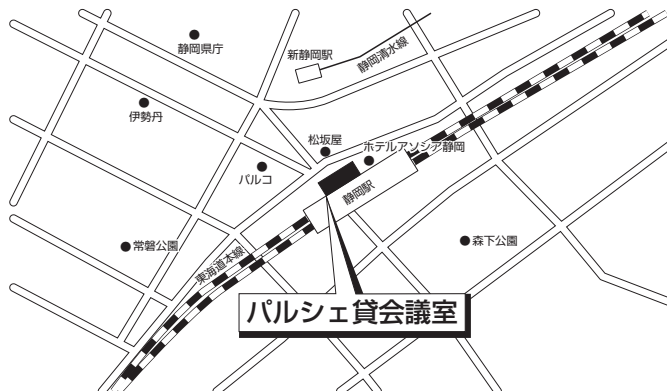

金 沢

試験日により会場が異なるためご注意ください。

TKPガーデンシティPREMIUM金沢駅西口

2月6日(火)

金沢市広岡2-13-33
 JR金沢駅西第三NKビル
 JR・IR「金沢」駅金沢港口(西口)より徒歩約5分／北陸鉄道「北鉄金沢」駅より徒歩約6分

地方名	試験会場	案内図
-----	------	-----

松 本

試験日により会場が異なるためご注意ください。

TKP松本カンファレンスセンター(ホテルブエナビスタ)

2月8日(木)~2月9日(金)

松本市本庄1-2-1
 ホテルブエナビスタ内 2階
 JR大糸線「松本」駅東口より徒歩約7分 / JR篠ノ井線「松本」駅東口より徒歩約7分 / JR中央本線「松本」駅東口より徒歩約7分 / 松本電鉄上高地線「松本」駅東口より徒歩約7分

パルシェ貸会議室

2月3日(土)~2月6日(火)

静岡市葵区黒金町49
 JR「静岡」駅直結

静 岡

試験日により会場が異なるためご注意ください。

静岡商工会議所

2月8日(木)~2月9日(金)
 3月7日(木)~3月8日(金)

静岡市葵区黒金町20-8
 JR「静岡」駅北口より徒歩約5分

地方名	試験会場	案内図
-----	------	-----

浜 松

えんてつホール

2月3日(土)～2月6日(火)
 2月8日(木)～2月9日(金)
 3月7日(木)～3月8日(金)

浜松市中区旭町12-1
 遠鉄百貨店新館 8階
 JR「浜松」駅北口より徒歩約1分
 遠州鉄道「新浜松」駅より徒歩約1分

豊 橋

豊橋商工会議所

2月3日(土)～2月6日(火)
 2月8日(木)～2月9日(金)
 3月7日(木)～3月8日(金)

豊橋市花田町字石塚42-1
 JR・名鉄「豊橋」駅東口
 ペDESTリアンデッキ(5番階段)
 から大橋通りを北へ徒歩約8分