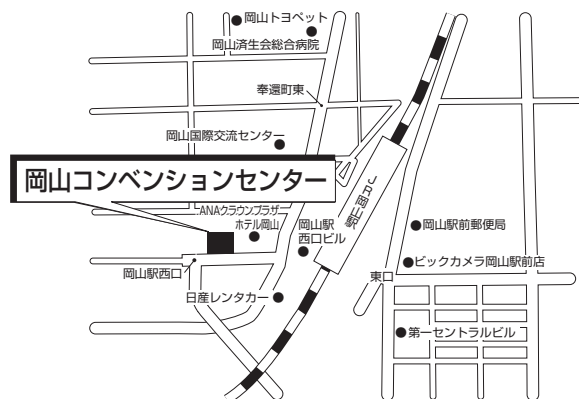

2月3日(土)～2月6日(火)

四日市市安島1-3-18
 「近鉄四日市」駅西出口より徒歩約5分

SYNTH ビジネスセンター 近鉄四日市

2月8日(木)～2月9日(金)

四日市市諏訪栄町7-34
 四日市近鉄百貨店 11階
 (アートホール)
 近鉄「四日市」駅直結
 近鉄「四日市」駅南改札(2階)を出て直進。向かって左側の階段を下り、直進。右手側の近鉄百貨店四日市店南エレベーターを使用してください。

四日市

試験日により会場が異なるためご注意ください。

四日市商工会議所

3月7日(木)～3月8日(金)

四日市市諏訪町2-5
 JR「四日市」駅より徒歩約10分
 近鉄「四日市」駅東口より徒歩約7分

会場案内

地方名	試験会場	案内図
-----	------	-----

津

三重県教育文化会館

2月3日(土)～2月6日(火)
 2月8日(木)～2月9日(金)
 3月7日(木)～3月8日(金)

津市桜橋2-142
 JR・近鉄「津」駅東口より徒歩約10分

大 阪

新大阪丸ビル別館

2月3日(土)～2月6日(火)
 2月8日(木)～2月9日(金)
 3月7日(木)～3月8日(金)

大阪市東淀川区東中島1-18-22
 JR「新大阪」駅東口より徒歩約2分/
 地下鉄御堂筋線「新大阪」駅
 中改札(⑤番出口)より徒歩約8分

岡 山

岡山コンベンションセンター

2月3日(土)～2月6日(火)
 2月8日(木)～2月9日(金)

岡山市北区駅元町14-1
 JR「岡山」駅中央改札口より
 徒歩約3分

地方名	試験会場	案内図
-----	------	-----

広島

RCC文化センター

2月3日(土)～2月6日(火)
 2月8日(木)～2月9日(金)