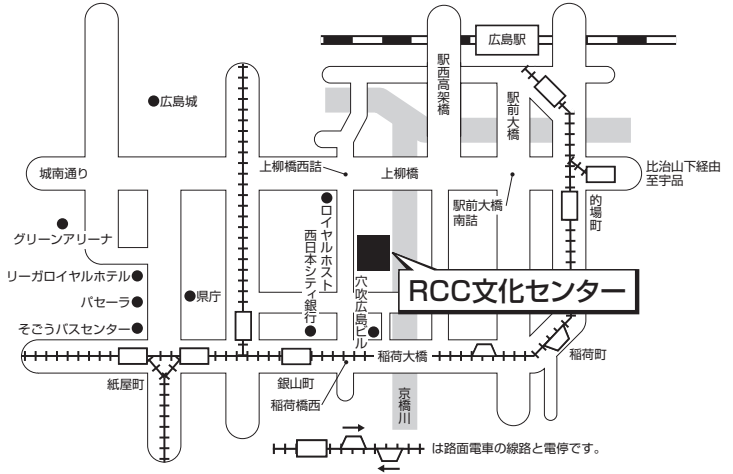

地方名	試験会場	案内図
-----	------	-----

広島

**RCC文化センター**

11月25日(土)

広島市中区橋本町5-11  
 JR「広島」駅(南口・在来線口)  
 より徒歩約10分  
 広島電鉄「銀山町」電停より  
 徒歩約5分

高松

**高松センタービル**

11月25日(土)

高松市寿町2-4-20  
 JR「高松」駅より徒歩約10分/  
 琴電「高松築港」駅より徒歩約6分、  
 「片原町」駅より徒歩約7分

福岡

**リファレンス大博多ビル**

11月25日(土)

福岡市博多区博多駅前2-20-1  
 大博多ビル 11F  
 JR・地下鉄「博多」駅  
 博多口より徒歩約7分