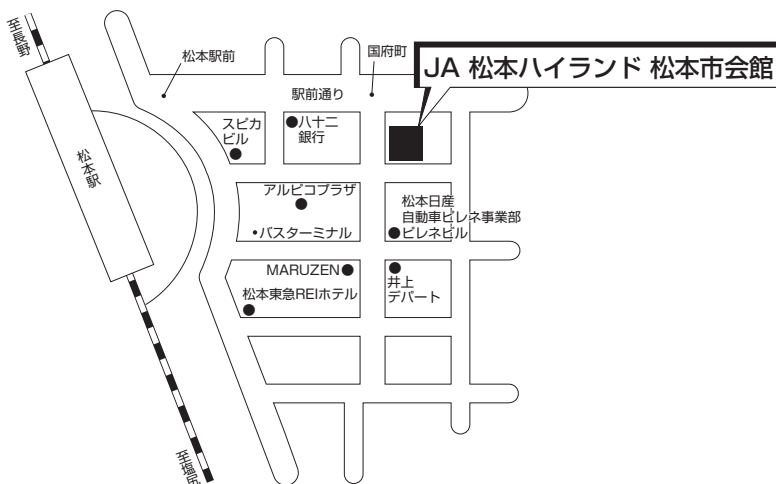

地方名	試験会場	案内図
-----	------	-----

福 井

福井商工会議所ビル

11月25日(土)

福井市西木田2-8-1

京福バス利用/JR「福井」駅西口バスターミナル5番乗り場より「ベル前運動公園行 (71番系統)」利用、「福井商工会議所前」より徒歩約3分

福井鉄道利用/JR「福井」駅前福井鉄道「福井」駅よりたけふ新行き普通電車、「商工会議所前」より徒歩約5分

松 本

JA 松本ハイランド 松本市会館

11月25日(土)

松本市深志2-1-1

JR「松本」駅より徒歩約5分

静 岡

静岡商工会議所

11月25日(土)

静岡市葵区黒金町20-8

JR「静岡」駅より徒歩約5分

浜 松

えんてつホール

11月25日(土)

浜松市中区旭町12-1

遠鉄百貨店新館 8F

JR「浜松」駅北口より徒歩約1分

遠州鉄道「新浜松」駅より徒歩約1分