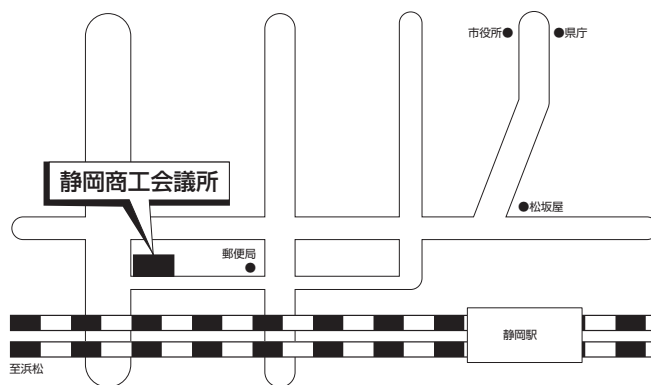

地方名	試験会場	案内図
-----	------	-----

福 井

福井商工会議所ビル

11月25日(土)

福井市西木田2-8-1

京福バス利用/JR「福井」駅西口バスターミナル5番乗り場より「ベル前運動公園行 (71番系統)」利用、「福井商工会議所前」より徒歩約3分

福井鉄道利用/JR「福井」駅前福井鉄道「福井」駅よりたけふ新行き普通電車、「商工会議所前」より徒歩約5分

松 本

JA 松本ハイランド 松本市会館

11月25日(土)

松本市深志2-1-1

JR「松本」駅より徒歩約5分

静 岡

静岡商工会議所

11月25日(土)

静岡市葵区黒金町20-8

JR「静岡」駅より徒歩約5分

浜 松

えんてつホール

11月25日(土)

浜松市中区旭町12-1

遠鉄百貨店新館 8F

JR「浜松」駅北口より徒歩約1分

遠州鉄道「新浜松」駅より徒歩約1分