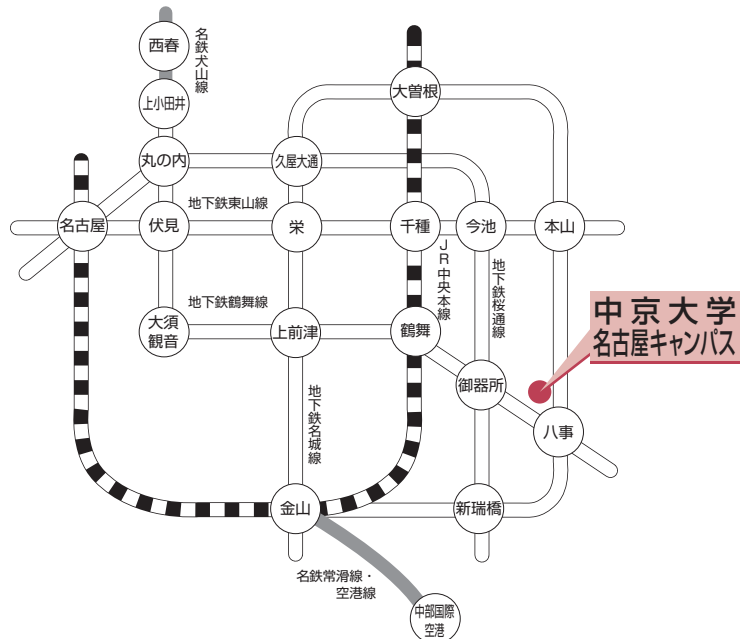

試験会場への交通案内

〈中京大学会場〉 9:00 開場予定 ※保護者の控室はございません。

名古屋キャンパス

〒466-8666 名古屋市昭和区八事本町101-2
TEL (052) 835-7170

地下鉄利用

名城線・鶴舞線「八事」駅下車 5番出入口直結

※現代社会・工・スポーツ科学部も名古屋キャンパスで試験を実施します。

〈集合場所〉

0号館（センタービル）前（地下鉄「八事」駅5番出入口前）

試験会場には駐車場はありませんので、自家用車で
の来場はご遠慮ください。

■名古屋駅から名古屋キャンパスまで約25分

名古屋	地下鉄 東山線	伏見	地下鉄 鶴舞線	八事 (5番出入口)
岐阜	JR 東海道本線	金山	地下鉄 名城線(左回り)	八事 (5番出入口)
豊橋	JR 東海道本線	金山	地下鉄 名城線(左回り)	八事 (5番出入口)
多治見	JR 中央本線	大曾根	地下鉄 名城線(右回り)	八事 (5番出入口)
中部 国際空港	名鉄 常滑線・空港線	金山	地下鉄 名城線(左回り)	八事 (5番出入口)

受験者集合場所
0号館（センタービル）前