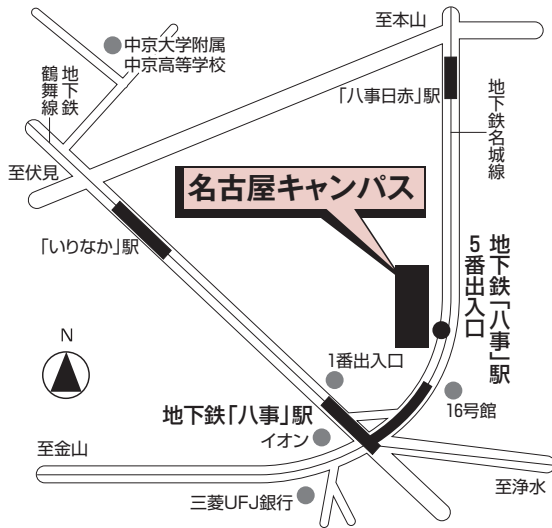

試験会場への交通案内

〈中京大学会場〉 9:00 開場予定 ※保護者の控室はございません。

名古屋キャンパス

〒466-8666 名古屋市昭和区八事本町101-2
TEL (052) 835-7170

地下鉄利用

名城線・鶴舞線「八事」駅下車 5番出入口直結

※現代社会・工・スポーツ科学部も名古屋キャンパスで試験を実施します。

〈集合場所〉

0号館（センタービル）前（地下鉄「八事」駅5番出入口前）

試験会場には駐車場はありませんので、自家用車で
の来場はご遠慮ください。

■名古屋駅から名古屋キャンパスまで約25分

名古屋	地下鉄 東山線	伏見	地下鉄 鶴舞線	八事 (5番出入口)
岐阜	JR 東海道本線	金山	地下鉄 名城線(左回り)	八事 (5番出入口)
豊橋	JR 東海道本線	金山	地下鉄 名城線(左回り)	八事 (5番出入口)
多治見	JR 中央本線	大曾根	地下鉄 名城線(右回り)	八事 (5番出入口)
中部 国際空港	名鉄 常滑線・空港線	金山	地下鉄 名城線(左回り)	八事 (5番出入口)

受験者集合場所
0号館（センタービル）前