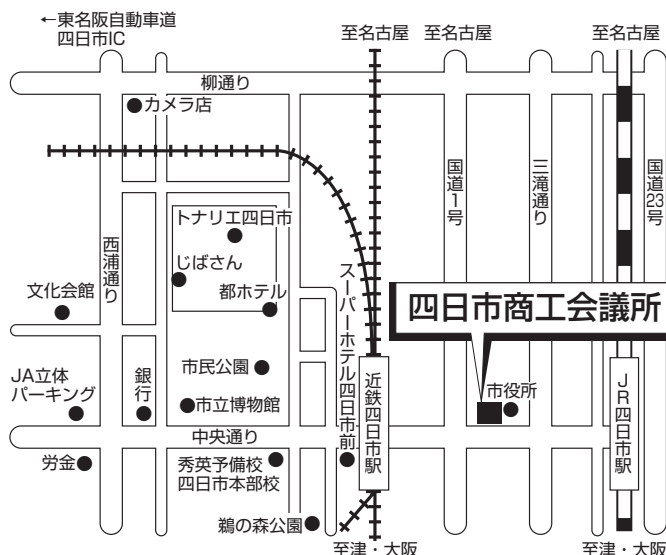

地方名	試験会場	案内図
-----	------	-----

じばさん

2月3日(月)～2月4日(火)
 2月6日(木)
 2月8日(土)～2月9日(日)

四日市市安島1-3-18
 「近鉄四日市」駅西出口より徒歩約5分

四日市商工会議所

2月5日(水)
 3月5日(水)

四日市市諏訪町2-5
 JR「四日市」駅より徒歩約10分
 近鉄「四日市」駅東口より徒歩約7分

※2月5日(水)は複数会場での実施を予定しています。会場の指定はできません。受験票の試験会場欄で確認して間違えないようにしてください。受験票に記載された会場以外では受験できません。

都ホテル

2月5日(水)

四日市市安島1-3-38
 近鉄「四日市」駅北口より徒歩約3分

※2月5日(水)は複数会場での実施を予定しています。会場の指定はできません。受験票の試験会場欄で確認して間違えないようにしてください。受験票に記載された会場以外では受験できません。

四日市

試験日により会場が異なるためご注意ください。