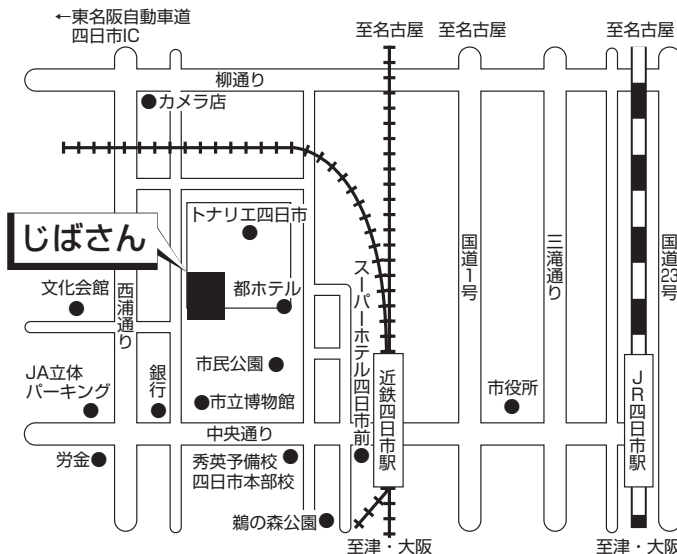

地方名	試験会場	案内図
-----	------	-----

じばさん

2月3日(月)～2月4日(火)
 2月6日(木)
 2月8日(土)～2月9日(日)

四日市市安島1-3-18
 「近鉄四日市」駅西出口より徒歩約5分

四日市商工会議所

2月5日(水)
 3月5日(水)

四日市市諏訪町2-5
 JR「四日市」駅より徒歩約10分
 近鉄「四日市」駅東口より徒歩約7分

※2月5日(水)は複数会場での実施を予定しています。会場の指定はできません。受験票の試験会場欄で確認して間違えないようにしてください。受験票に記載された会場以外では受験できません。

都ホテル

2月5日(水)

四日市市安島1-3-38
 近鉄「四日市」駅北口より徒歩約3分

※2月5日(水)は複数会場での実施を予定しています。会場の指定はできません。受験票の試験会場欄で確認して間違えないようにしてください。受験票に記載された会場以外では受験できません。

四日市

試験日により会場が異なるためご注意ください。