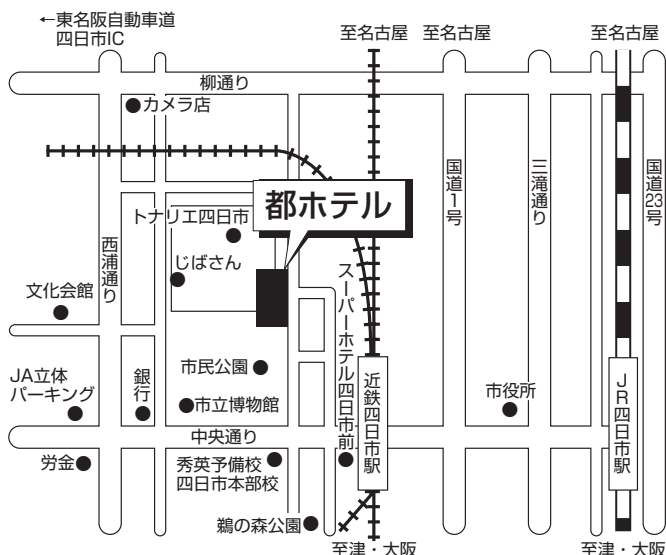

地方名	試験会場	案内図
-----	------	-----

じばさん

2月3日(月)～2月4日(火)
 2月6日(木)
 2月8日(土)～2月9日(日)

四日市市安島1-3-18
 「近鉄四日市」駅西出口より徒歩約5分

四日市商工会議所

2月5日(水)
 3月5日(水)

四日市市諏訪町2-5
 JR「四日市」駅より徒歩約10分
 近鉄「四日市」駅東口より徒歩約7分

※2月5日(水)は複数会場での実施を予定しています。会場の指定はできません。受験票の試験会場欄で確認して間違えないようにしてください。受験票に記載された会場以外では受験できません。

都ホテル

2月5日(水)

四日市市安島1-3-38
 近鉄「四日市」駅北口より徒歩約3分

※2月5日(水)は複数会場での実施を予定しています。会場の指定はできません。受験票の試験会場欄で確認して間違えないようにしてください。受験票に記載された会場以外では受験できません。

四日市

試験日により会場が異なるためご注意ください。