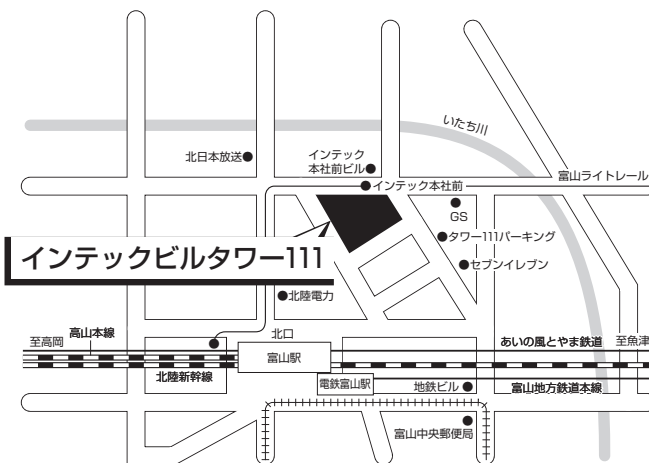

地方名	試験会場	案内図
-----	------	-----

富 山

**インテックビルタワー111**

2月3日(月)～2月6日(木)  
 2月8日(土)～2月9日(日)

富山市牛島新町5-5  
 JR「富山」駅北口より徒歩約4分

金 沢

**TKPガーデンシティPREMIUM金沢駅西口**

2月6日(木)  
 2月8日(土)～2月9日(日)

金沢市広岡2-13-33  
 JR金沢駅西第三NKビル 2F/3F  
 JR・IR「金沢」駅金沢港口(西口)  
 より徒歩約5分／北陸鉄道「北鉄  
 金沢」駅より徒歩約6分

**金沢商工会議所会館**

2月3日(月)～2月5日(水)  
 3月5日(水)

金沢市尾山町9-13  
 JR「金沢」駅兼六園口(東口)から車で約5分、徒歩約20分  
 JR「金沢」駅兼六園口(東口)からバス(3・8～10番乗場)にて約10分(南町・尾山神社バス停より徒歩約2分)