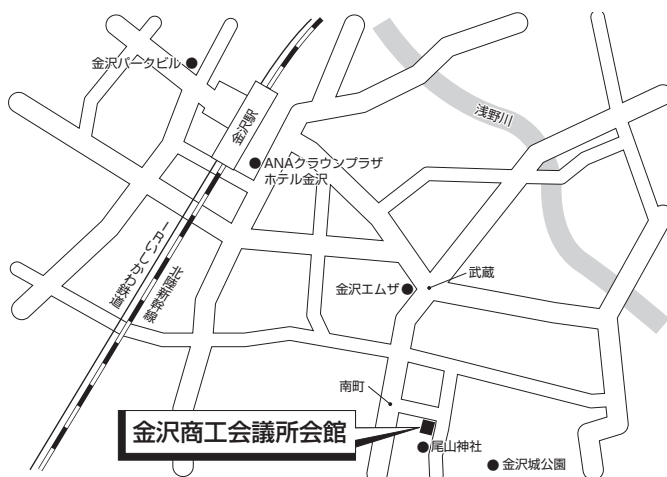

地方名	試験会場	案内図
-----	------	-----

富 山

**インテックビルタワー111**

2月3日(月)～2月6日(木)  
 2月8日(土)～2月9日(日)

富山市牛島新町5-5  
 JR「富山」駅北口より徒歩約4分

金 沢

**TKPガーデンシティPREMIUM金沢駅西口**

2月6日(木)  
 2月8日(土)～2月9日(日)

金沢市広岡2-13-33  
 JR金沢駅西第三NKビル 2F/3F  
 JR・IR「金沢」駅金沢港口(西口)  
 より徒歩約5分／北陸鉄道「北鉄  
 金沢」駅より徒歩約6分

**金沢商工会議所会館**

2月3日(月)～2月5日(水)  
 3月5日(水)

金沢市尾山町9-13  
 JR「金沢」駅兼六園口(東口)から車で約5分、徒歩約20分  
 JR「金沢」駅兼六園口(東口)からバス(3・8～10番乗場)にて約10分(南町・尾山神社バス停より徒歩約2分)