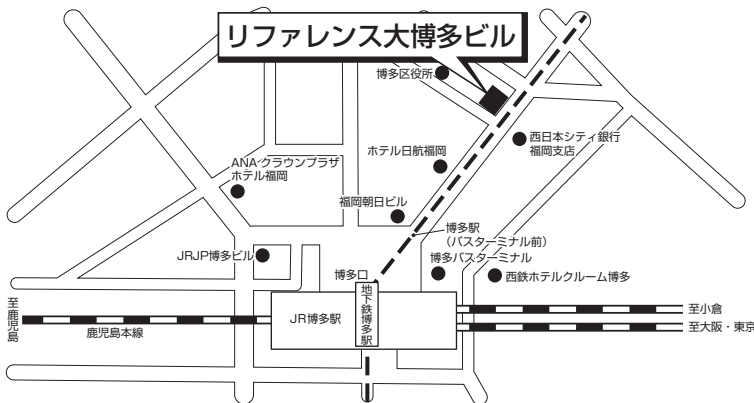

地方名	試験会場	案内図
-----	------	-----

高 松

高松センタービル

2月6日(木)
2月8日(土)

高松市寿町2-4-20
 JR「高松」駅東口より徒歩約10分／
 琴電「高松築港」駅より徒歩約6分、
 「片原町」駅より徒歩約7分

福 岡

リファレンス大博多ビル

2月3日(月)～2月6日(木)
2月8日(土)～2月9日(日)
3月5日(水)

福岡市博多区博多駅前2-20-1
 大博多ビル11階
 JR・地下鉄「博多」駅
 博多口より徒歩約7分

那 覇

那覇尚学院別館

2月6日(木)

那覇市泊2丁目16番地の3
 ゆいレール「美栄橋」駅より
 徒歩約14分
 泊高橋バス停より徒歩約5分
 上之屋バス停より徒歩約5分