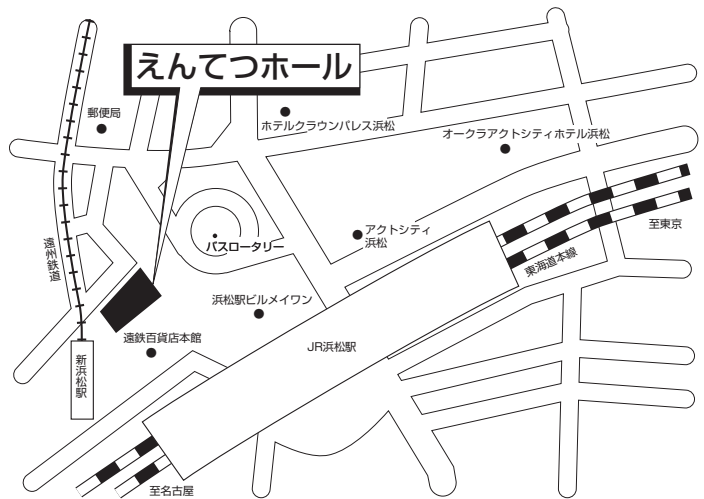

地方名	試験会場	案内図
-----	------	-----

静岡

パルシェ貸会議室

2月3日(月)～2月6日(木)
 2月8日(土)～2月9日(日)

静岡市葵区黒金町49
 静岡駅ビル パルシェ本館7階
 JR「静岡」駅直結

浜松

えんてつホール

2月3日(月)～2月6日(木)
 2月8日(土)～2月9日(日)
 3月5日(水)

浜松市中央区旭町12-1
 遠鉄百貨店新館8階
 JR「浜松」駅北口より徒歩約1分
 遠州鉄道「新浜松」駅より徒歩約1分

※このページは10/25に修正されています