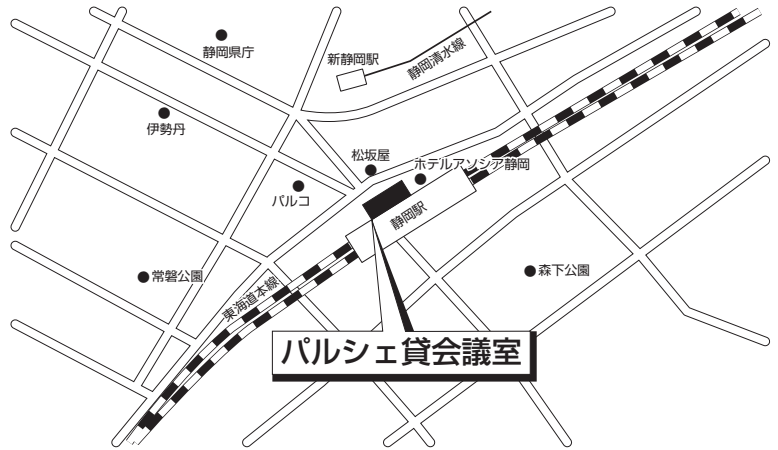

地方名	試験会場	案内図
-----	------	-----

静岡

パルシェ貸会議室

2月3日(月)～2月6日(木)
 2月8日(土)～2月9日(日)

静岡市葵区黒金町49
 静岡駅ビル パルシェ本館7階
 JR「静岡」駅直結

浜松

えんてつホール

2月3日(月)～2月6日(木)
 2月8日(土)～2月9日(日)
 3月5日(水)

浜松市中央区旭町12-1
 遠鉄百貨店新館8階
 JR「浜松」駅北口より徒歩約1分
 遠州鉄道「新浜松」駅より徒歩約1分

※このページは10/25に修正されています