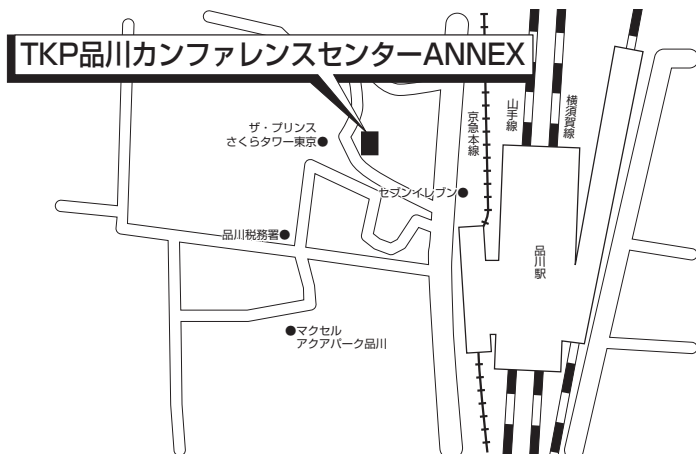

札幌市中央区北4条西6-1

毎日札幌会館5階

札幌市営南北線「さっぽろ」駅10番

出入口より徒歩約5分/JR「札幌」

駅南口より徒歩約5分/札幌市営地

下鉄南北線 東豊線 東西線「大通」

駅より徒歩約11分

※付近に名称の似た施設が幾つかありますので、十分注意してください。

※付近に名称の似た施設が幾つかありますので、十分注意してください。

TKP 品川カンファレンスセンター ANNEX

2月8日(土)~2月9日(日)

港区高輪3-13-1

TAKANAWA COURT 3階

JR「品川」駅高輪口より徒歩約3分

※付近に名称の似た施設が幾つかありますので、十分注意してください。

会場案内