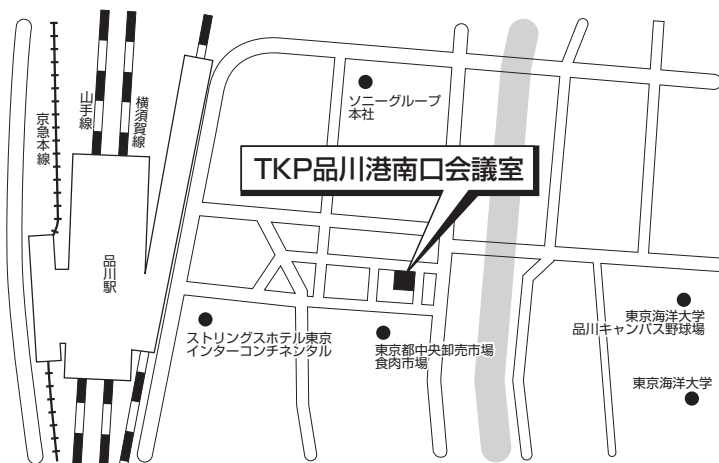

地方試験会場 9:00開場予定

※ 志願者数の状況等により、試験会場が変更となる場合があります。必ず受験票を確認してください。

※ 保護者の控室はございません。

※ 案内図は、2024年5月現在のものです。

地方名	試験会場	案内図
-----	------	-----

札幌

TKP 札幌ビジネスセンター赤れんが前

2月6日(木)

札幌市中央区北4条西6-1

毎日札幌会館5階

札幌市営南北線「さっぽろ」駅10番

出入口より徒歩約5分/JR「札幌」

駅南口より徒歩約5分/札幌市営地

下鉄南北線 東豊線 東西線「大通」

駅より徒歩約11分

※付近に名称の似た施設が幾つかありますので、十分注意してください。

東京

試験日により会場が異なるためご注意ください。

TKP 品川港南口会議室

2月3日(月)~2月6日(木)

3月5日(水)

港区港南2-4-3

三和港南ビル 4階

JR「品川」駅港南口から徒歩約4分

※付近に名称の似た施設が幾つかありますので、十分注意してください。

TKP 品川カンファレンスセンター ANNEX

2月8日(土)~2月9日(日)

港区高輪3-13-1

TAKANAWA COURT 3階

JR「品川」駅高輪口より徒歩約3分

※付近に名称の似た施設が幾つかありますので、十分注意してください。

会場案内