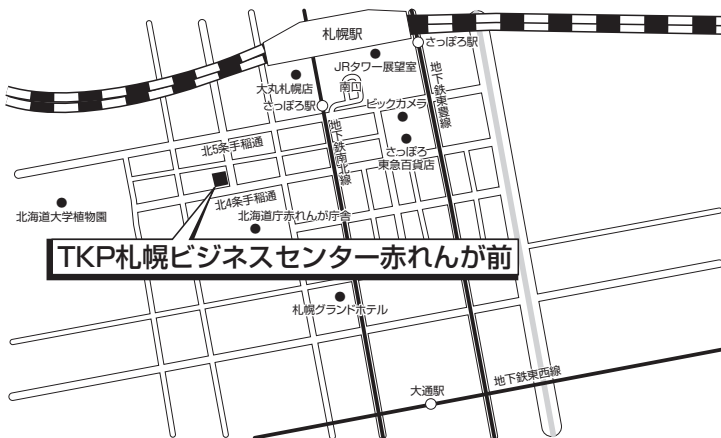

地方試験会場 9:00開場予定

※ 志願者数の状況等により、試験会場が変更となる場合があります。必ず受験票を確認してください。

※ 保護者の控室はございません。

※ 案内図は、2024年5月現在のものです。

地方名	試験会場	案内図
-----	------	-----

札幌

TKP 札幌ビジネスセンター赤れんが前

2月6日(木)

札幌市中央区北4条西6-1

毎日札幌会館5階

札幌市営南北線「さっぽろ」駅10番

出入口より徒歩約5分/JR「札幌」

駅南口より徒歩約5分/札幌市営地

下鉄南北線 東豊線 東西線「大通」

駅より徒歩約11分

※付近に名称の似た施設が幾つかありますので、十分注意してください。

東京

試験日により会場が異なるためご注意ください。

TKP 品川港南口会議室

2月3日(月)~2月6日(木)

3月5日(水)

港区港南2-4-3

三和港南ビル 4階

JR「品川」駅港南口から徒歩約4分

※付近に名称の似た施設が幾つかありますので、十分注意してください。

TKP 品川カンファレンスセンター ANNEX

2月8日(土)~2月9日(日)

港区高輪3-13-1

TAKANAWA COURT 3階

JR「品川」駅高輪口より徒歩約3分

※付近に名称の似た施設が幾つかありますので、十分注意してください。

会場案内