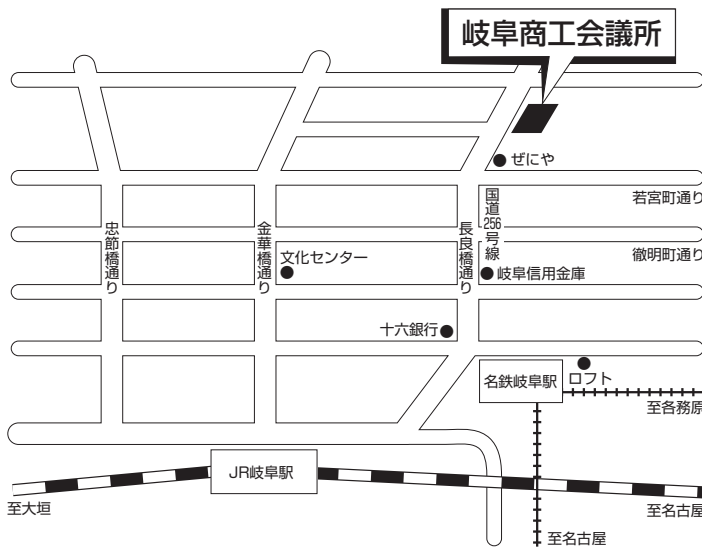

地方名	試験会場	案内図
-----	------	-----

**じゅうろくプラザ**

2月3日(月)～2月5日(水)  
 2月8日(土)～2月9日(日)  
 3月5日(水)

岐阜市橋本町1-10-11

JR「岐阜」駅中央北口より徒歩約2分

名鉄「名鉄岐阜」駅より徒歩約7分

※2月3日(月)～2月6日(木)は複数会場での実施を予定しています。会場の指定はできません。受験票の試験会場欄で確認して間違えないようにしてください。受験票に記載された会場以外では受験できません。

**岐阜商工会議所**

2月6日(木)

岐阜市神田町2-2

JR「岐阜」駅北口より徒歩約15分  
 岐阜バス「商工会議所前」より徒歩約1分

※2月3日(月)～2月6日(木)は複数会場での実施を予定しています。会場の指定はできません。受験票の試験会場欄で確認して間違えないようにしてください。受験票に記載された会場以外では受験できません。

**志門塾高校部 岐阜校**

2月3日(月)～2月6日(木)

岐阜市神田町8-2-3 NFビル  
 (SMBC 日興証券ビル)

JR「岐阜」駅中央北口より徒歩約8分  
 名鉄「名鉄岐阜」駅より徒歩約3分

※2月3日(月)～2月6日(木)は複数会場での実施を予定しています。会場の指定はできません。受験票の試験会場欄で確認して間違えないようにしてください。受験票に記載された会場以外では受験できません。

**岐 阜**

試験日により会場が異なるためご注意ください。