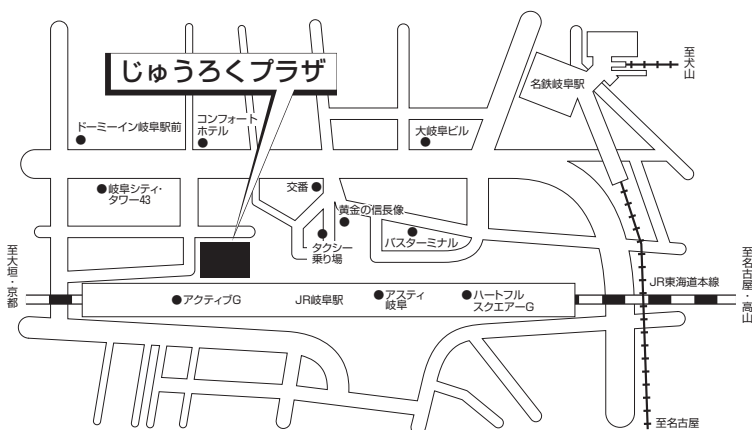

地方名	試験会場	案内図
-----	------	-----

**じゅうろくプラザ**

2月3日(月)～2月5日(水)  
 2月8日(土)～2月9日(日)  
 3月5日(水)

岐阜市橋本町1-10-11

JR「岐阜」駅中央北口より徒歩約2分

名鉄「名鉄岐阜」駅より徒歩約7分

※2月3日(月)～2月6日(木)は複数会場での実施を予定しています。会場の指定はできません。受験票の試験会場欄で確認して間違えないようにしてください。受験票に記載された会場以外では受験できません。

**岐阜商工会議所**

2月6日(木)

岐阜市神田町2-2

JR「岐阜」駅北口より徒歩約15分  
 岐阜バス「商工会議所前」より徒歩約1分

※2月3日(月)～2月6日(木)は複数会場での実施を予定しています。会場の指定はできません。受験票の試験会場欄で確認して間違えないようにしてください。受験票に記載された会場以外では受験できません。

**志門塾高校部 岐阜校**

2月3日(月)～2月6日(木)

岐阜市神田町8-2-3 NFビル  
 (SMBC 日興証券ビル)

JR「岐阜」駅中央北口より徒歩約8分  
 名鉄「名鉄岐阜」駅より徒歩約3分

※2月3日(月)～2月6日(木)は複数会場での実施を予定しています。会場の指定はできません。受験票の試験会場欄で確認して間違えないようにしてください。受験票に記載された会場以外では受験できません。

**岐 阜**

試験日により会場が異なるためご注意ください。