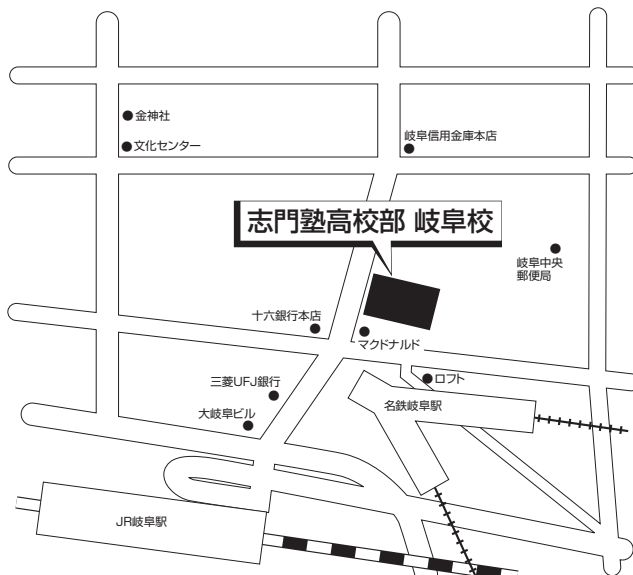

地方名	試験会場	案内図
-----	------	-----

**じゅうろくプラザ**

2月3日(月)～2月5日(水)  
 2月8日(土)～2月9日(日)  
 3月5日(水)

岐阜市橋本町1-10-11

JR「岐阜」駅中央北口より徒歩約2分

名鉄「名鉄岐阜」駅より徒歩約7分

※2月3日(月)～2月6日(木)は複数会場での実施を予定しています。会場の指定はできません。受験票の試験会場欄で確認して間違えないようにしてください。受験票に記載された会場以外では受験できません。

**岐阜商工会議所**

2月6日(木)

岐阜市神田町2-2

JR「岐阜」駅北口より徒歩約15分  
 岐阜バス「商工会議所前」より徒歩約1分

※2月3日(月)～2月6日(木)は複数会場での実施を予定しています。会場の指定はできません。受験票の試験会場欄で確認して間違えないようにしてください。受験票に記載された会場以外では受験できません。

**志門塾高校部 岐阜校**

2月3日(月)～2月6日(木)

岐阜市神田町8-2-3 NFビル  
 (SMBC 日興証券ビル)

JR「岐阜」駅中央北口より徒歩約8分  
 名鉄「名鉄岐阜」駅より徒歩約3分

※2月3日(月)～2月6日(木)は複数会場での実施を予定しています。会場の指定はできません。受験票の試験会場欄で確認して間違えないようにしてください。受験票に記載された会場以外では受験できません。

**岐 阜**

試験日により会場が異なるためご注意ください。